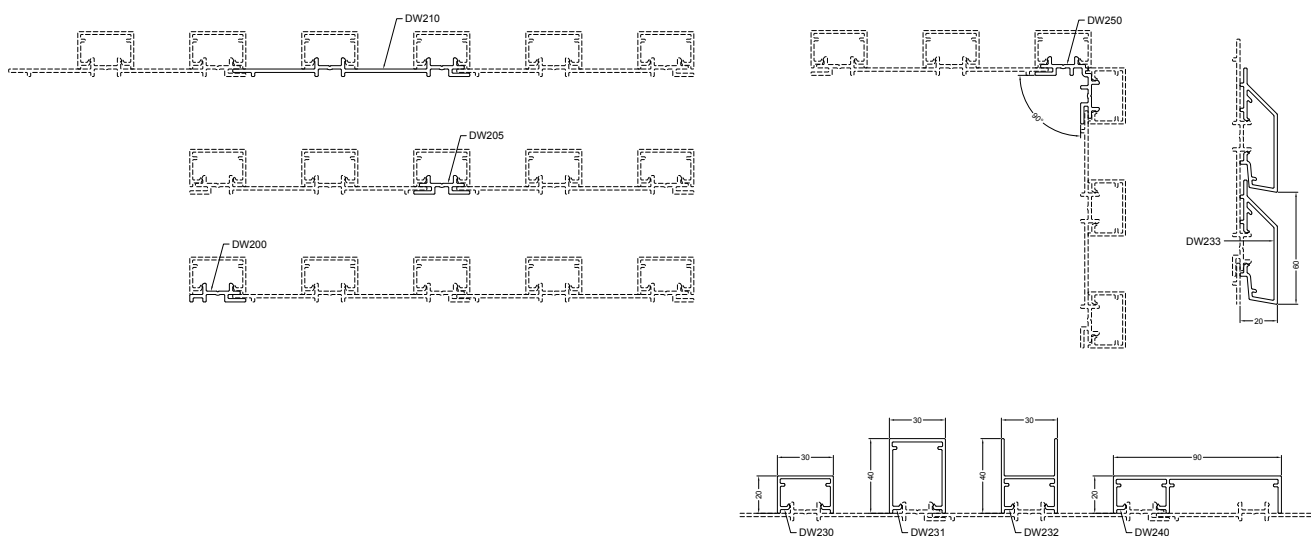

DECO WALL

Aluminium gevelbekleding

PROFIELEN

Overzicht van de Deco Wall basis- en afwerkingsprofielen

MATERIAAL

Aluminium

- Legering Al MgSi 05 - F22
- T5-T66 (volgens NBN EN 755-2)

Toleranties

- Wanddikten en afmetingen van de profielen (volgens NBN EN 12020-2)

OPPERVLAKTEBEHANDELING

- Elektrostatische "Powder Coating": volgens de richtlijnen van Qualicoat **seaside** in alle gangbare RAL-kleuren zowel glanzend als mat met Qualicoat licentie n°219
- Timeless Colours: tijdloze kleuren zowel in mat, glanzend als structuur met een lakgarantie van 25 jaar
- Pure: architecturale kleurentrend met pure matte en structuur (lakgarantie van 25 jaar) kleuren
- Life Colours: matte structuurlakken
- Lakanodisatie: de kwaliteiten van een uitstekende lak en de 'look' van een anodisatie afwerking

25
YEARS
COLOR
LOCKED

Er wordt een Seaside garantie van 25 JAAR aangeboden op het volledige TC-, PT-, MT- en T-kleurenaanbod.
Op alle andere lakkleuren geniet u van 15-jaar Seaside garantie.

ALIPLAST NV

WAASLANDLAAN 15 | B - 9160 LOKEREN
TEL +32 9 340 55 55 | INFO@ALIPLAST.COM | WWW.ALIPLAST.COM