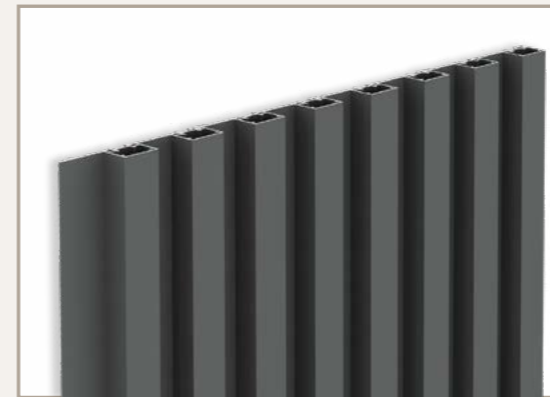

De DW230 is het lage verticale profiel. De afwerkingsprofielen hebben een breedte van 30mm en een diepte van 20mm.