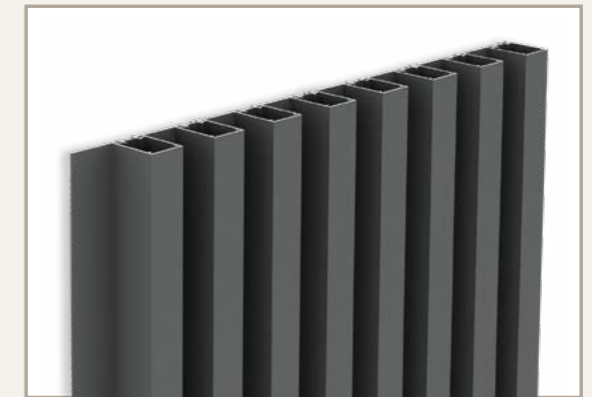

DE ULTIEME INSTALLATIE-EENVOUD

De gevelbekleding bestaat uit een basisprofiel, waar ook een hoek-, eind- en overgangprofiel toe behoren. Daarop worden via een kliksysteem de afwerkingsprofielen gemonteerd. Zo krijgt u een onzichtbare bevestiging.

Het is meteen duidelijk dat de Deco Wall zoveel meer is dan zomaar een gevelbekleding.

Keuze uit 4 verschillende afwerkingsprofielen voor een verticale plaatsing en 1 voor een horizontale

De DW230 is het lage verticale profiel. De afwerkingsprofielen hebben een breedte van 30mm en een diepte van 20mm.