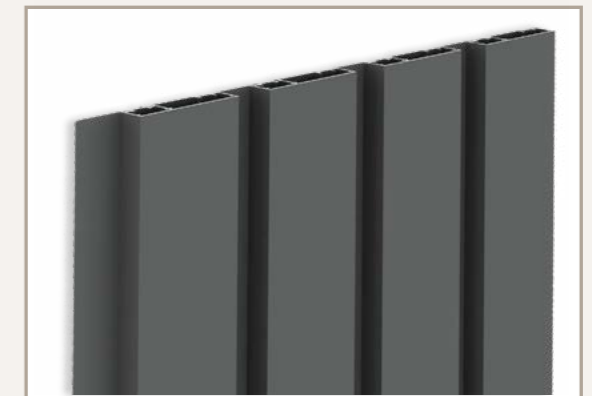

DE ULTIEME INSTALLATIE-EENVOUD

De gevelbekleding bestaat uit een basisprofiel, waar ook een hoek-, eind- en overgangprofiel toe behoren. Daarop worden via een kliksysteem de afwerkingsprofielen gemonteerd. Zo krijgt u een onzichtbare bevestiging.

Het is meteen duidelijk dat de Deco Wall zoveel meer is dan zomaar een gevelbekleding.

Keuze uit 4 verschillende afwerkingsprofielen voor een verticale plaatsing en 1 voor een horizontale

De DW230 is het lage verticale profiel. De afwerkingsprofielen hebben een breedte van 30mm en een diepte van 20mm.

Bij de DW231 zijn de verticale profielen 40mm diep. De donkere schaduwen tussen de profielen benadrukken de rechte lijnen van de gevelbekleding.

De DW232 is een U-profiel. De verticale profielen hebben een slanke open kant, die naar wens kan ingevuld worden met kleuren, bezetting of belichting.